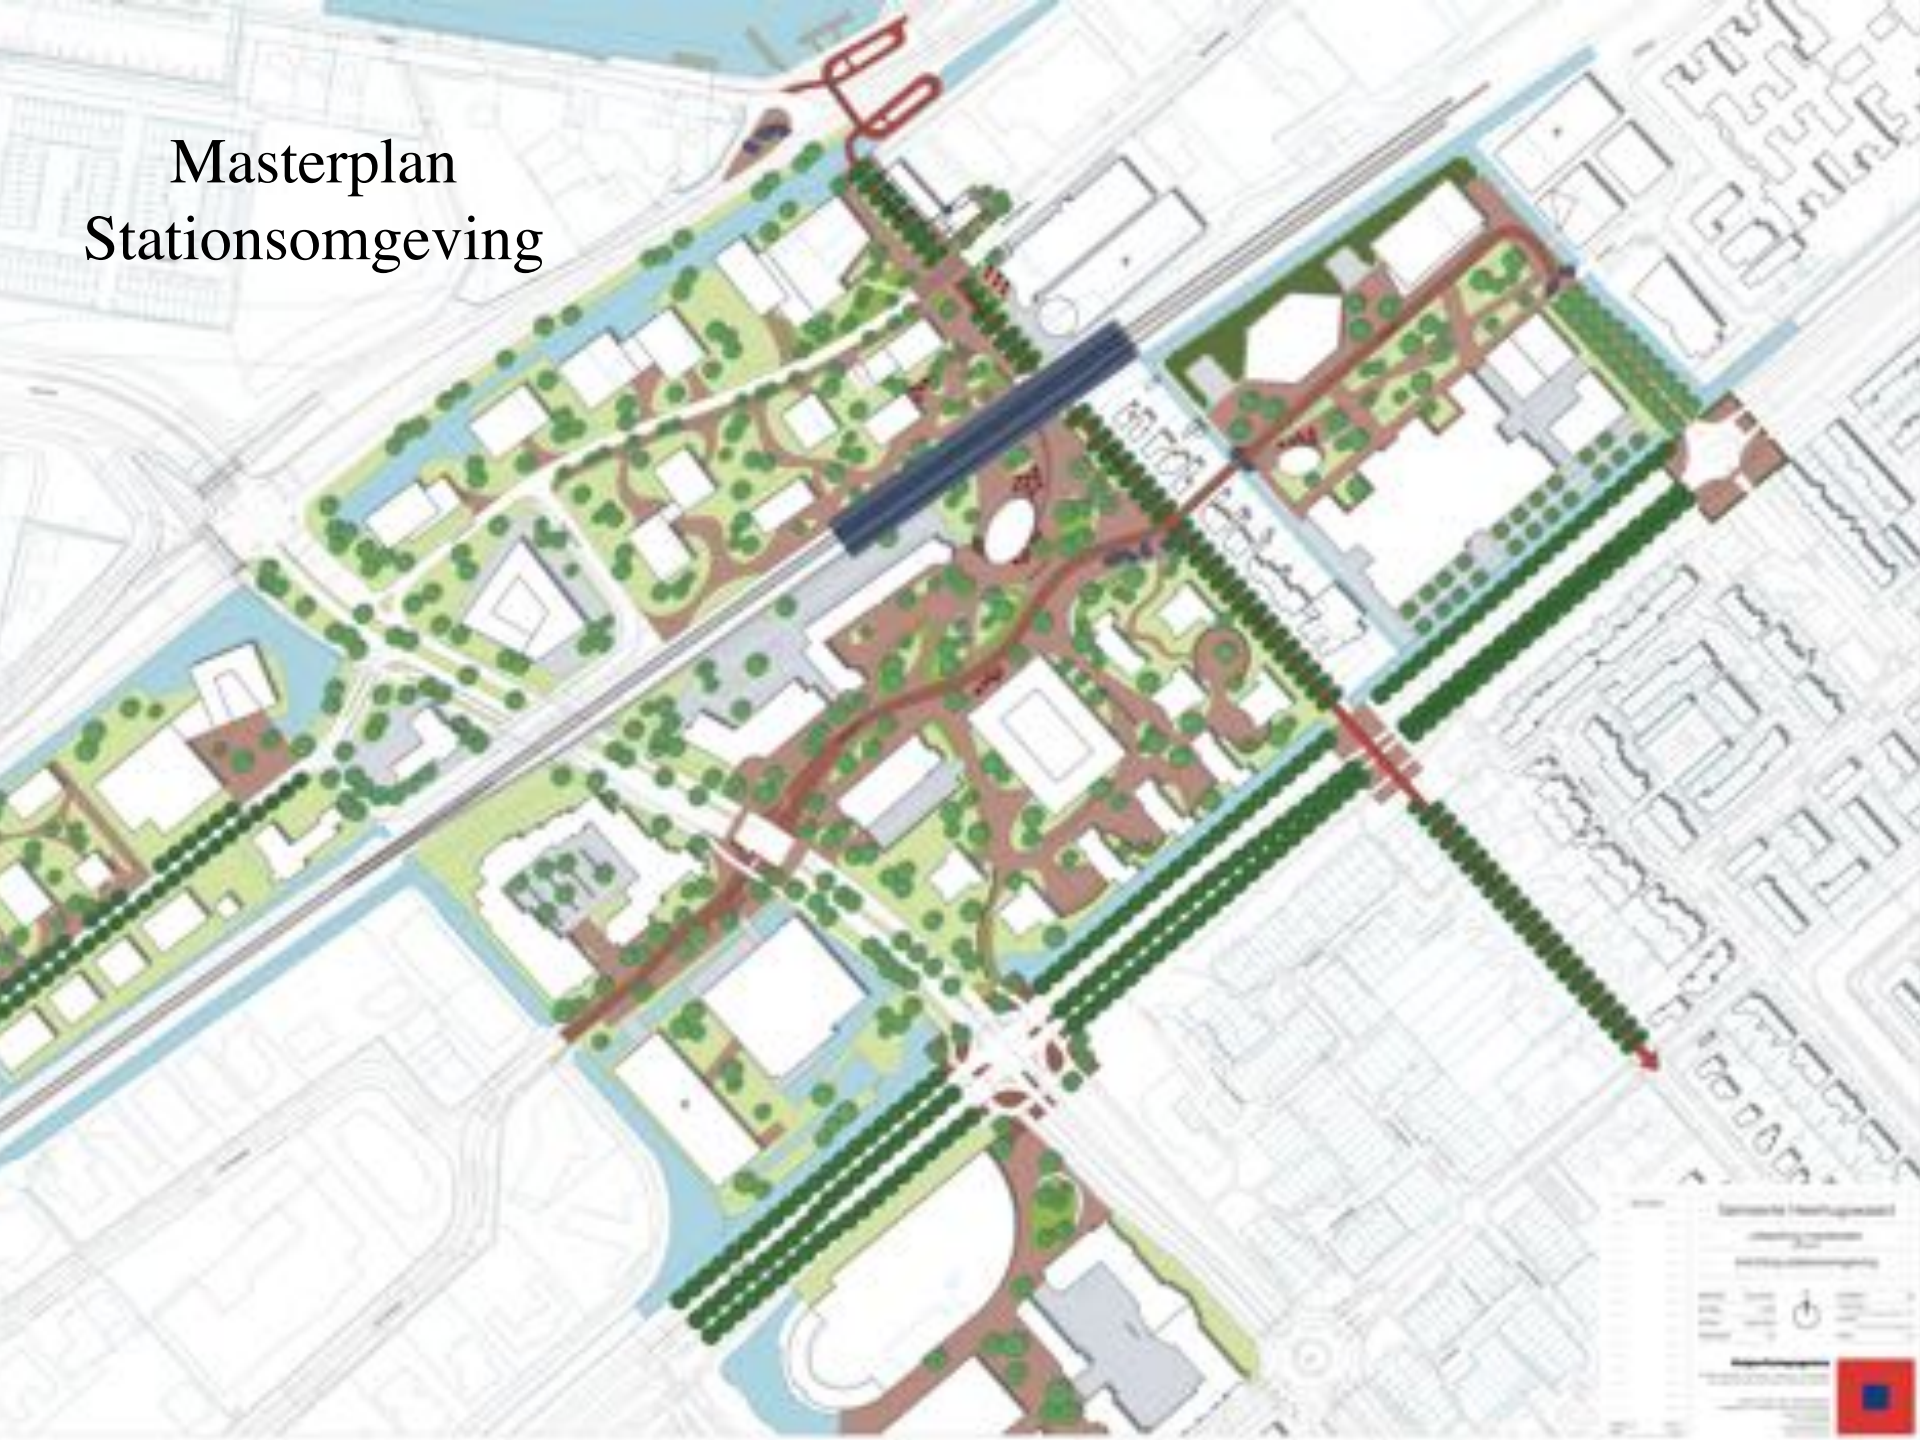

Heerhugowaard
Stad van kansen

Heerhugowaard
Stad van kansen

NU: beeldvorming en functies

Masterplan Stationsomgeving

Recente ontwikkelingen

Heerhugowaard
Stad van kansen

ORDEDAARTE
KORVERBOD

Gevelaanzicht West

Schaal: 1:100

Vogelvlucht plangebied

Emblee

1287 Aanbouw energiezuinige
Woningwoning - woonwoning
Stationweg 121-12 Heerhugowaard

Heerhugowaard
Stad van kansen

Bedankt voor uw aandacht