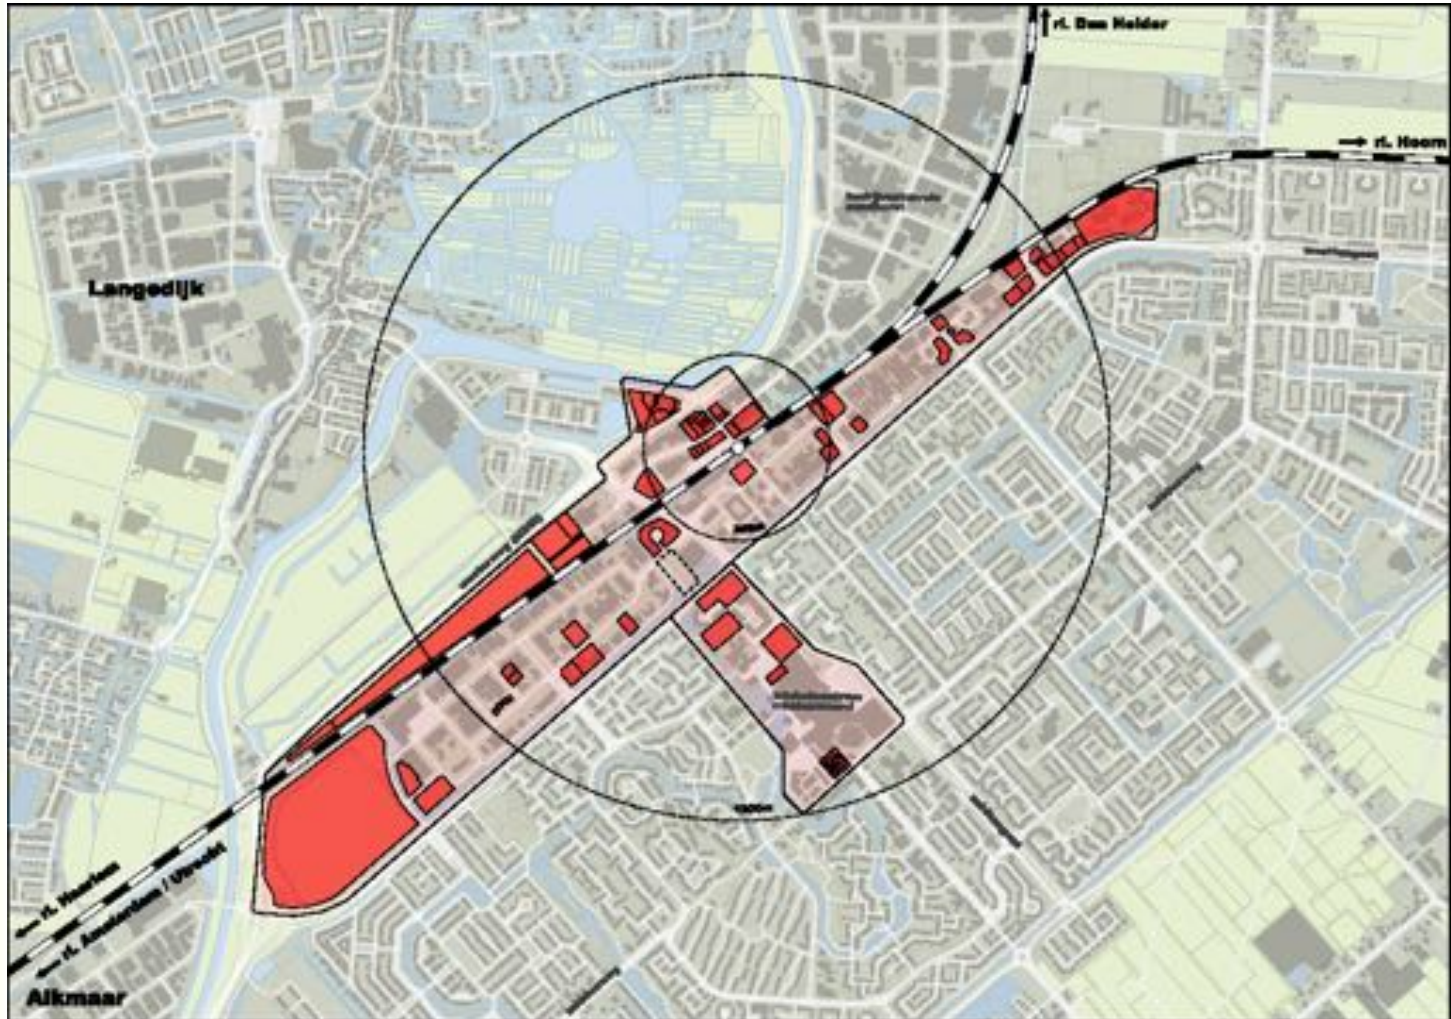

Heerhugowaard
Stad van kansen

Stedelijke transformatie Heerhugowaard

Heerhugowaard
Stad van kansen

Historie: van maisveld tot aanzet

1990

nu

De transformatieopgave (en meer)

Stationsomgeving

Heerhugowaard
Stad van kansen

Heerhugowaard
Stad van kansen

NU: beeldvorming en functies

Masterplan Stationsomgeving

Recente ontwikkelingen

Heerhugowaard
Stad van kansen

ORDEDAARTE
KORVERBOD

Gevelaanzicht West